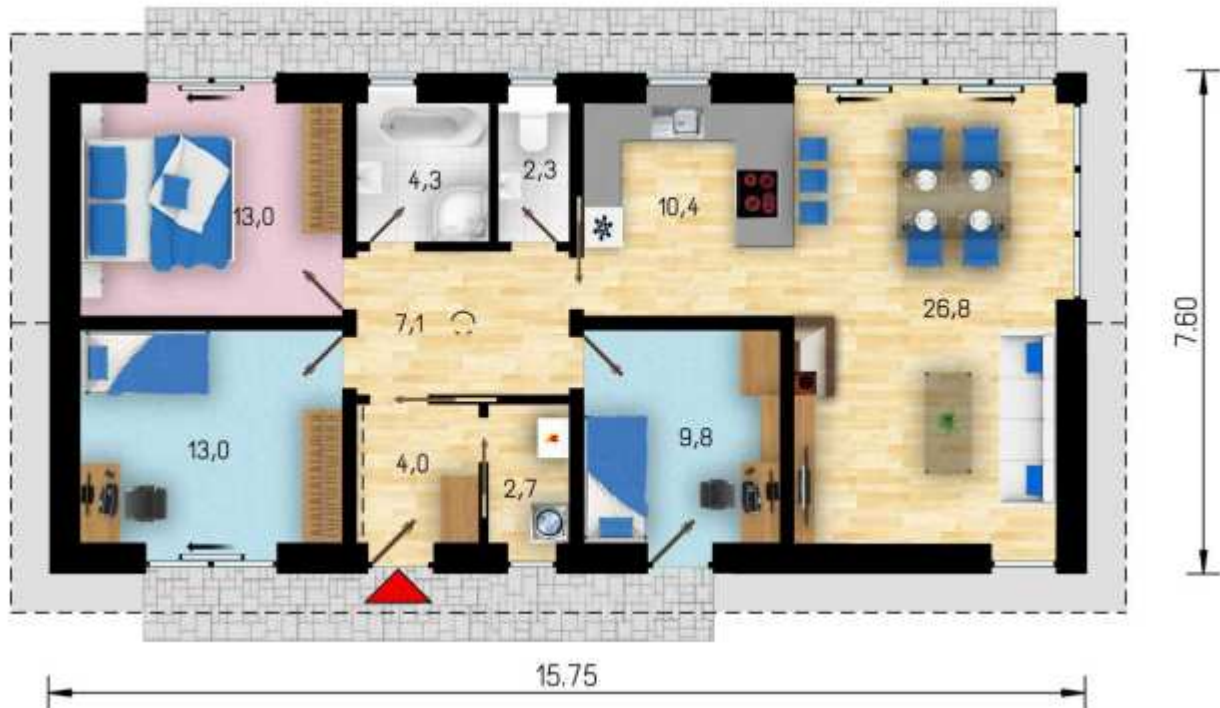

— BUNGALOW UNO 3 — Wohnen auf einer Ebene —

— CRB 94—BUNGALOW- SERIE 2017 —

2017

**WOHNEN auf einer EBENE**  
**—SERIE 2017—**

Stand 02/2017

Foto Perspektive 1

CMF--So BAUEN die SCHLAUEN!

— Im Standard einfarbige Putzfassade, Bemusterung nach Farbskala—  
— Abbildungen zeigen Sonderleistungen—

Foto Perspektive 2

Draufsicht

Daten: — CRB UNO 94—  
Wohnen auf einer Ebene

AM ca. 15.75 m X 07,60 m  
KN OHNE — Bungalow —  
DN 25 °

Erdgeschoss ca. 94 m<sup>2</sup>  
ohne Terrasse

**Gesamt ca. 94 m<sup>2</sup>**

**CMF — So BAUEN die SCHLAUEN!**

— BUNGALOW UNO 3 — Wohnen auf einer Ebene —

— CRB 94—BUNGALOW- SERIE 2017 —

**SCHMAL** aber **OHO!!!**

Erdgeschoss

Erdgeschoss mit ca. 94 m<sup>2</sup> Wohn- Nutzfläche

Ansichten 1