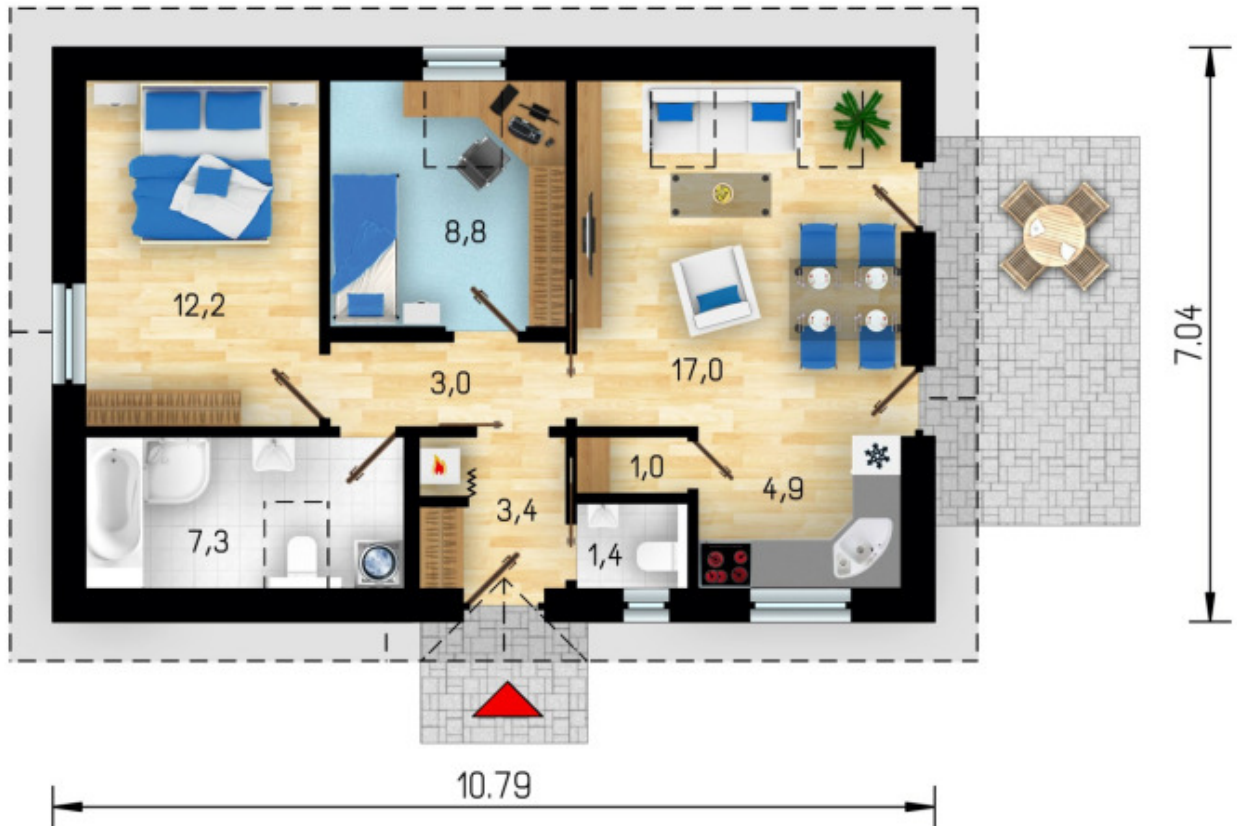

— BUNGALOW 14 — WOHNEN AUF EINER EBENE —
— CRB 59 — BUNGALOW- SERIE 2016 —

WOHNEN auf einer EBENE
--SERIE 2016--

Foto Perspektive 1

— Im Standard einfarbige Putzfassade, Bemusterung nach Farbskala—
— Abbildungen zeigen Sonderleistungen—

Foto Perspektive 2

i inkl. Luft/ Wasserwärmepumpe **CMF** ~~WP- AIR~~ **i** und Bodenplatte

Daten Haus — CRB 59 — BUG 14 —
Wohnen auf einer Ebene

AM ca. 07.04 m X 10,79 m
KN OHNE—Bungalow —
DN 25 °

Erdgeschoss ca. 59 m²
ohne Terrasse

Gesamt ca. 59 m

CMF — So BAUEN die SCHLAUEN!

— BUNGALOW 14 — WOHNEN AUF EINER EBENE —
— CRB 59—BUNGALOW- SERIE 2016 —

Erdgeschoss

Erdgeschoss mit ca. 59 m² Wohn- Nutzfläche

Ansichten 1

Ansichten 2

Draufsicht